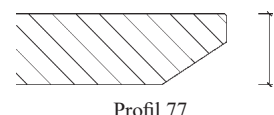

4-Fuß-Ausziehtisch

VIVO

Plattenstärke 4 cm
Metallfußgestell

Darstellung Maße in cm	Beschreibung	Naturbuche gebürstet Kernesche Bergfichte	Asteiche gebürstet	Astnuss
	Ausziehtisch SWING Fußgestell Metall schwarz matt oder bronze Stärke 1,2 cm Massivholzplatte Holzrichtung längs Plattenstärke 4 cm auf einer Seite mit „Swing“-Auszug Holzmaserung nicht durchlaufend Tischlängen 160 - 199 cm: Gestelllänge ca. 140 cm Tischlängen 200 - 239 cm: Gestelllänge ca. 170 cm Tischlängen 239 - 280 cm: Gestelllänge ca. 200 cm			

Länge	Höhe	Breite	Auszuglänge	Bestellnummer	EURO-Preise		
160	76	90	55 cm	761/22 16 73			
170	76	90	55 cm	22 16 73			
180	76	90	55 cm	22 16 73			
190	76	90	55 cm	22 16 73			
200	76	90	55 cm	22 16 73			
210	76	90	55 cm	22 16 73			
220	76	90	55 cm	22 16 73			
230	76	90	55 cm	22 16 73			
240	76	90	55 cm	22 16 73			
250	76	90	55 cm	22 16 73			
260	76	90	55 cm	22 16 73			
270	76	90	55 cm	22 16 73			
280	76	90	55 cm	22 16 73			
160	76	100	55 cm	22 16 73			
170	76	100	55 cm	22 16 73			
180	76	100	55 cm	22 16 73			
190	76	100	55 cm	22 16 73			
200	76	100	55 cm	22 16 73			
210	76	100	55 cm	22 16 73			
220	76	100	55 cm	22 16 73			
230	76	100	55 cm	22 16 73			
240	76	100	55 cm	22 16 73			
250	76	100	55 cm	22 16 73			
260	76	100	55 cm	22 16 73			
270	76	100	55 cm	22 16 73			
280	76	100	55 cm	22 16 73			

Aufpreis für Tischplattenvarianten

Bitte bei Bestellung angeben!

Platte in Balkeneiche (nur bei Holzart Asteiche geb. möglich)

15

Bitte beachten Sie: Die Sortierung der Holzart Balkeneiche ist sehr rustikal gehalten. Unverfüllte Holzrisse und Äste sind gewollt und stellen keinen Reklamationsgrund dar.