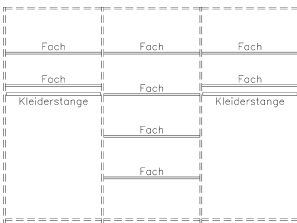

Inneneinteilung für Drehtürschrank 6-türig

(im Schrankpreis enthalten)

mittig: 4 bzw. 5 Innenfächer

Aufpreis für Front in Balkeneiche: +8 %